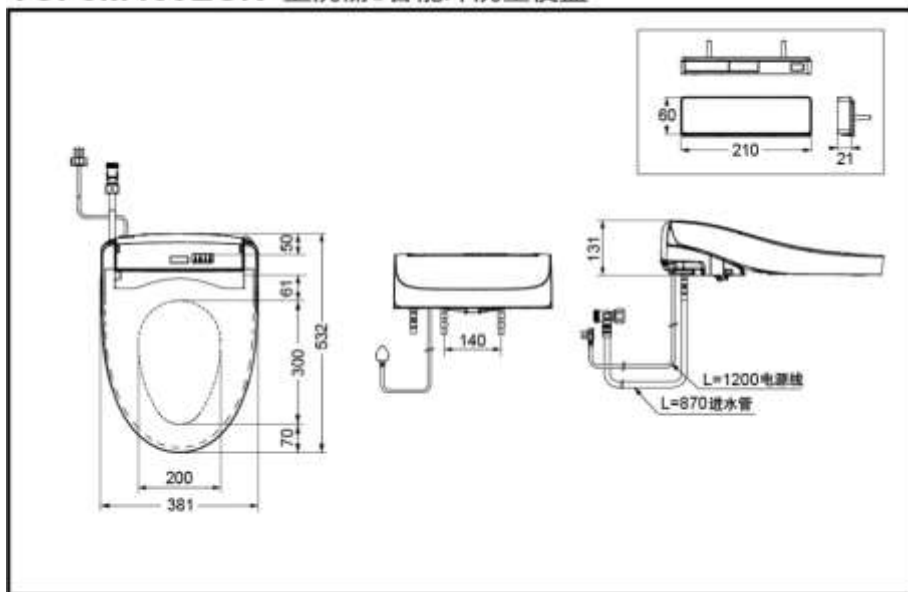

遥控器面板银色

产品特点

- 无段差的整体感设计，给人耳目一新的感觉。
- 电解除菌水保持喷嘴清洁。
- 拥有除臭，暖风干燥，便座加热，按摩洗净等功能。
- 无缝便圈，不易结垢，污渍轻松扫除。
- 即热式冲洗方式，温暖源源不断。
- 卫洗丽电源、进水管隐藏式设计，美观、简洁。
- 全新遥控器，更大的触控面积，操作更方便。

便盖保温技术

暖风干燥技术

除臭技术

便器内壁喷雾防污技术

喷嘴电解水除菌技术

TCF3M460ECN 卫洗丽®智能冲洗坐便盖

产品规格

- 产品尺寸：532x381x131mm
- 产品重量：约5Kg
- 水效等级：2级
- 进水要求：0.05MPa(动压)
~0.75MPa(静压)
- 电源：220V(50Hz)
- 功率：额定功率836W
最大功率1413W
- 温水加热方式：瞬间式
- 操作方式：遥控器

其他

适配产品：
适配大部分TOTO非FD型坐便器

*TOTO公司保留对其产品规格和尺寸更改的权利。届时，恕不另行通知。