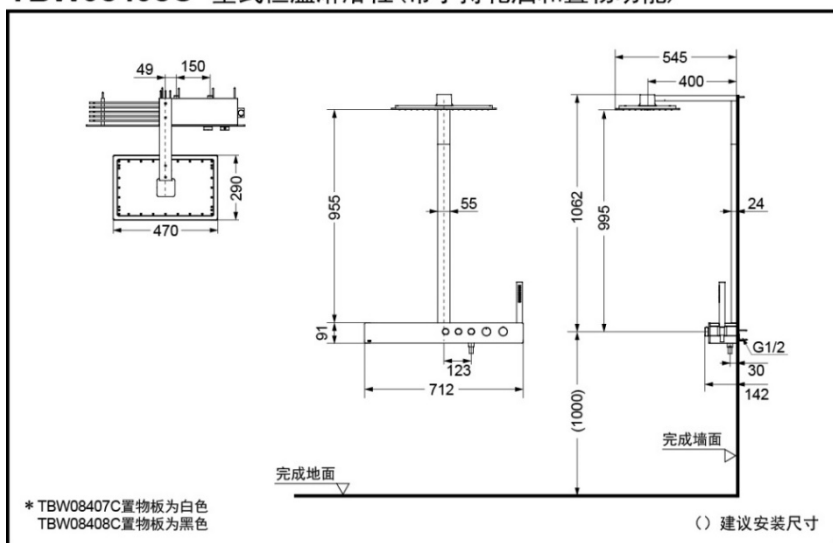

### TBW08407C TBW08408C 壁式恒温淋浴柱(带手持花洒和置物功能)

\* TOTO公司保留对其产品规格和尺寸更改的权利。届时，恕不另行通知。

东陶(中国)有限公司 www.toto.com.cn

TBW08407C

TBW08407C#BN

TBW08408C