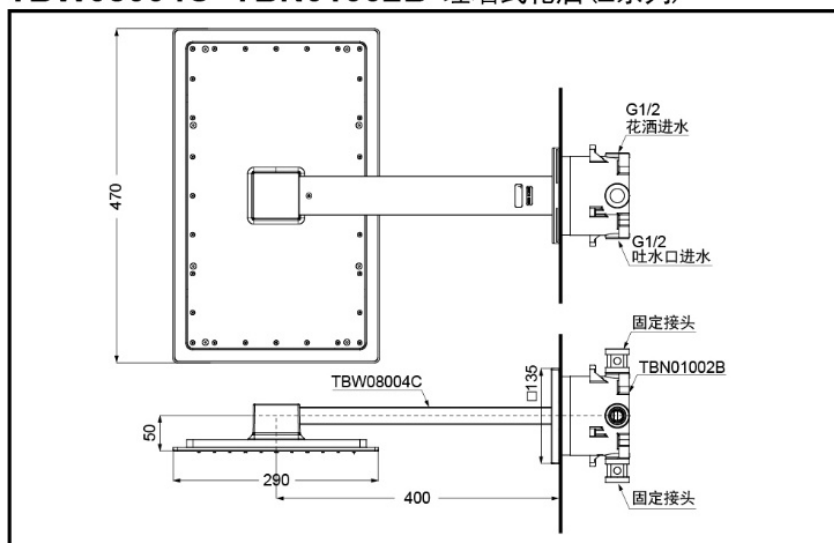

TOTO

埋墙式花洒(Z系列)

TBW08004C

TBW08004C#BN

TBW08004C#PFG

TBW08004C#PBR

产品特点

- 外形美观大方。
- 干练大气的造型，营造简洁的卫浴环境。
- 空气混入式双功能吐水，全新舒适沐浴体验。
- 安装简单，使用方便。

TBW08004C+TBN01002B 埋墙式花洒(Z系列)

*TOTO公司保留对其产品规格和尺寸更改的权利。届时，恕不另行通知。

东陶(中国)有限公司 www.toto.com.cn

其他

产品系列：Z系列 (22GB)
安装搭配：TBN01002B