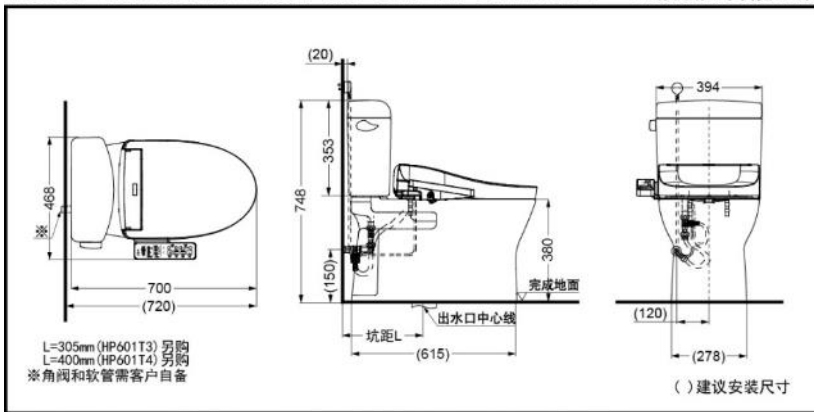

※TCF3F260ECN无此功能

必须与HP601T3或HP601T4搭配安装

CW830EB/SW833EB+ TCF3F460ECN/TCF3F260ECN+HP601T3/T4 卫洗丽®智能组合坐便器