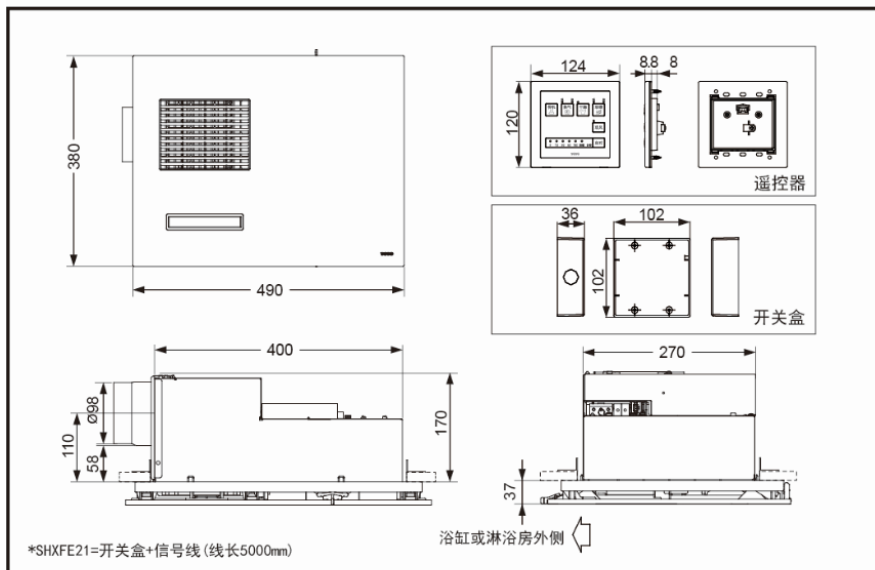

TYB3161AAR(控制面板型)

TYB513(埋入式安装框)

产品特点

- 超强换气，最大换气风量达每小时250m³，快速去除浴室湿气。
- 本产品有换气、衣物干燥、取暖、凉风4大功能。
- 产品带有定时功能，在使用设定方面更加便利。
- 换气根据实际要求可进行大小调节设置。
- 搭配热敏电阻、温度保险丝等安全装置和防燃烧安全设计。
- 静音设计，使室内更加的安静。
- 天花板埋入式安装，能有效节约浴室空间。

SHXFE21(控制面板暗埋盒+信号线)

+

TYB3161AAR 浴室取暖干燥机(有线遥控)

产品规格

产品尺寸：490x380x207mm

额定功率：2290W

电源：220V (50Hz)

* TOTO公司保留对其产品规格和尺寸更改的权利。届时，恕不另行通知。